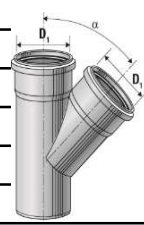

Art. Nr.	Artikelbezeichnung	Brutto
650599	Triplus HTEA Abzweiger DN 110/75 45°	€ 17,81
650603	Triplus HTEA Abzweiger DN 110/75 87°	€ 17,81
650605	Triplus HTEA Abzweiger DN 125/50 45°	€ 34,48
650609	Triplus HTEA Abzweiger DN 125/50 87°	€ 34,48
650611	Triplus HTEA Abzweiger DN 125/110 45°	€ 40,81
650615	Triplus HTEA Abzweiger DN 125/110 87°	€ 40,81
650617	Triplus HTEA Abzweiger DN 160/110 45°	€ 63,56
650621	Triplus HTEA Abzweiger DN 160/110 87°	€ 63,56
650623	Triplus HTEA Abzweiger DN 160/125 45°	€ 86,31
650627	Triplus HTEA Abzweiger DN 160/125 87°	€ 103,25
650629	Triplus HTA Abzweiger DN 200/110 45°	€ 157,77
650631	Triplus HTA Abzweiger DN 200/110 87°	€ 169,39
650633	Triplus HTA Abzweiger DN 200/125 45°	€ 162,76
650635	Triplus HTA Abzweiger DN 200/125 87°	€ 176,05
650637	Triplus HTA Abzweiger DN 200/160 45°	€ 167,73
650639	Triplus HTA Abzweiger DN 200/160 87°	€ 182,68
650643	Triplus HTA Abzweiger DN 250/110 45°	€ 220,86
650645	Triplus HTA Abzweiger DN 250/110 87°	€ 254,09
650647	Triplus HTA Abzweiger DN 250/160 45°	€ 245,79
650649	Triplus HTA Abzweiger DN 250/160 87°	€ 279,01
650650	Triplus HTA Abzweiger DN 250/200 45°	€ 337,10
650651	Triplus HTA Abzweiger DN 250/200 87°	€ 365,37
650669	Triplus HTA Abzweiger DN 200/200 45°	€ 232,51
650671	Triplus HTA Abzweiger DN 200/200 87°	€ 247,46
650685	Triplus HTA Abzweiger DN 250/250 45°	€ 406,87
650687	Triplus HTA Abzweiger DN 250/250 87°	€ 411,88
650655	Triplus Doppelabzweiger 110/110/110 45°	€ 33,27
650656	Triplus Doppelabzweiger DN 110/110/110 87°30	€ 57,46
650657	Triplus DoppelwinkelabzweigerDN 110/110/110 87°	€ 60,16
650659	Triplus Doppelabzweiger DN 125/110/110 87°30	€ 125,74
650661	Triplus Doppelabzweiger DN 125/110/110 87°30	€ 70,30
650662	Triplus Doppelabzweiger DN 160/110/110 87°30	€ 224,43