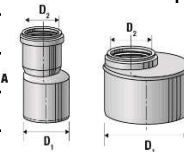

Art. Nr.	Artikelbezeichnung	Brutto
650701	Triplus HTR Reduktion exzentr. DN 40/32	€ 4,47
650703	Triplus HTR Reduktion exzentr. DN 50/32	€ 4,47
650705	Triplus HTR Reduktion exzentr. DN 50/40	€ 4,24
650707	Triplus HTR Reduktion exzentr. DN 75/40	€ 4,78
650709	Triplus HTR Reduktion exzentr. DN 75/50	€ 5,60
650711	Triplus HTR Reduktion exzentr. DN 90/40	€ 7,57
650713	Triplus HTR Reduktion exzentr. DN 90/50	€ 7,57
650715	Triplus HTR Reduktion exzentr. DN 90/75	€ 8,09
650717	Triplus HTR Reduktion exzentr. DN 110/40	€ 7,07
650719	Triplus HTR Reduktion exzentr. DN 110/50	€ 8,22
650721	Triplus HTR Reduktion exzentr. DN 110/75	€ 8,22
650723	Triplus HTR Reduktion exzentr. DN 110/90	€ 9,19
650729	Triplus HTR Reduktion exzentr. DN 125/110	€ 14,44
650731	Triplus HTR Reduktion exzentr. DN 160/110	€ 22,43
650733	Triplus HTR Reduktion exzentr. DN 160/125	€ 22,43
650735	Triplus HTR Reduktion 200/110	€ 146,73
650739	Triplus HTR Reduktion 200/160	€ 156,12
650747	Triplus HTR Reduktion 250/200	€ 303,90
650751	Triplus HTL2 Langmuffe 2-fach DN 40	€ 3,86
650753	Triplus HTL2 Langmuffe 2-fach DN 50	€ 5,08
650755	Triplus HTL2 Langmuffe 2-fach DN 75	€ 7,07
650757	Triplus HTL2 Langmuffe 2-fach DN 90	€ 13,95
650759	Triplus HTL2 Langmuffe 2-fach DN 110	€ 11,56
650761	Triplus HTL2 Langmuffe 2-fach DN 125	€ 15,69
650771	Triplus HTL3 Langmuffe 3-fach DN 40	€ 4,47
650773	Triplus HTL3 Langmuffe 3-fach DN 50	€ 5,90
650775	Triplus HTL3 Langmuffe 3-fach DN 75	€ 8,46
650777	Triplus HTL3 Langmuffe 3-fach DN 90	€ 13,95
650779	Triplus HTL3 Langmuffe 3-fach DN 110	€ 13,65
650781	Triplus HTL3 Langmuffe 3-fach DN 125	€ 18,45